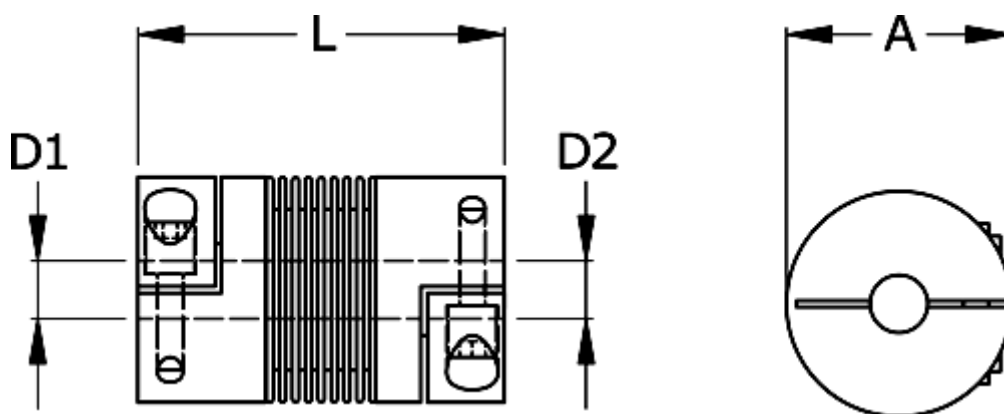

Varenummer: 3330200150260610
Beskrivelse: Metalbælgkobling type 2 str.15
Længde 26 mm, boring 6/10 mm

Mål

A	= 20
D1	= 6
D2	= 10
L	= 26
Nom. moment NM (Tkn)	= 1.5